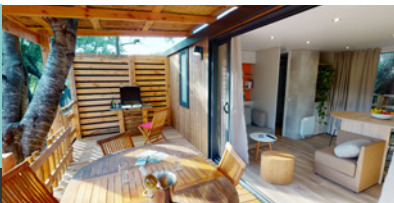

LODGE LUXE (2 à 6 pers.)

2022 - 40 m²

	01/01 au 05/02	05/02 au 21/05	21/05 au 11/06*	11/06 au 02/07*	02/07 au 9/07*	9/07 au 23/07 *	23/07 au 20/08 *	20/08 au 27/08*	27/08 au 17/09*	17/09 au 10/10*	10/10 au 06/11	06/11 au 17/12	17/12 au 03/01
3 chambres 2 SDB Terrasse 25 m²													
semaine (à partir de 7 nuits)	485 €	665 €	745 €	845 €	1 235 €	1 455 €	1 645 €	1 455 €	815 €	665 €	535 €	485 €	535 €
nuît (de 2 à 6 nuits)	115 €	130 €	146 €	169 €	180 €	241 €	270 €	241 €	155 €	138 €	120 €	115 €	120 €
Du 3/06 au 24/09 JOUR D'ARRIVÉE/DÉPART**	vendredi samedi dimanche