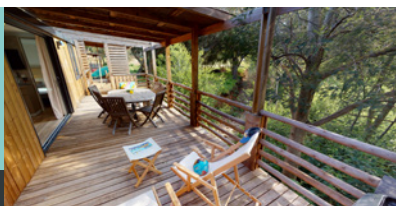

LODGE LUXE TRIBU

(4 à 8 pers.)

VUE NATURE

2021 - 60 m²

	01/01 au 05/02	05/02 au 21/05	21/05 au 11/06*	11/06 au 02/07*	02/07 au 9/07*	9/07 au 23/07 *	23/07 au 20/08 *	20/08 au 27/08*	27/08 au 17/09*	17/09 au 10/10*	10/10 au 06/11	06/11 au 17/12	17/12 au 03/01
4 chambres 3 SDB Terrasse 45 m²													
semaine (à partir de 7 nuits)	955 €	1 135 €	1 265 €	1 475 €	1 990 €	2 500 €	2 925 €	2 500 €	1 625 €	1 150 €	1025	955 €	1 025 €
nuît (de 2 à 6 nuits)	165 €	224 €	235 €	255 €	273 €	405 €	479 €	405 €	273 €	224 €	195	165 €	185 €
Du 3/06 au 24/09 JOUR D'ARRIVÉE/DÉPART**	samedi