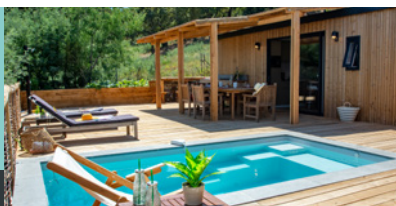

LODGE LUXE MÉDITERRANÉE

(4 à 8 pers.)

VUE MER PANORAMIQUE

2021 - 60 m²

	01/01 au 05/02	05/02 au 21/05	21/05 au 11/06*	11/06 au 02/07*	02/07 au 9/07*	9/07 au 23/07 *	23/07 au 20/08 *	20/08 au 27/08*	27/08 au 17/09*	17/09 au 10/10*	10/10 au 06/11	06/11 au 17/12	17/12 au 03/01
4 chambres 3 SDB Terrasse 100 m² Piscine Cuisine d'été													
semaine (à partir de 7 nuits)	1095 €	1455 €	1665 €	1985 €	2155 €	3255 €	3795 €	3255 €	1985 €	1785 €	1295 €	1095 €	1295 €
nuît (de 2 à 6 nuits)	195 €	245 €	265 €	315 €	335 €	445 €	590 €	445 €	330 €	255 €	225 €	195 €	225 €
Du 3/06 au 24/09 JOUR D'ARRIVÉE/DÉPART**	samedi dimanche