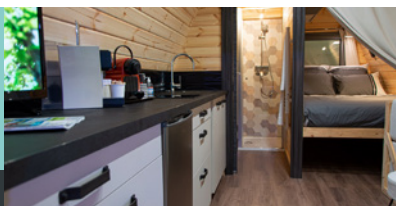

LUXOPOD

(2 à 4 pers.)

2022 - 20 m²

	01/01 au 05/02	05/02 au 21/05	21/05 au 11/06*	11/06 au 02/07*	02/07 au 9/07*	9/07 au 23/07 *	23/07 au 20/08 *	20/08 au 27/08*	27/08 au 17/09*	17/09 au 10/10*	10/10 au 06/11	06/11 au 17/12	17/12 au 03/01
1 chambre 1 SDB Canapé convertible													
semaine (à partir de 7 nuits)	339 €	458 €	500 €	615 €	734 €	906 €	1 167 €	906 €	734 €	458 €	374 €	339 €	374 €
nuît (de 2 à 6 nuits)	71 €	95 €	100 €	106 €	138 €	161 €	203 €	161 €	138 €	95 €	84 €	71 €	84 €
Du 3/06 au 24/09 JOUR D'ARRIVÉE/DÉPART**	samedi lundi mercredi