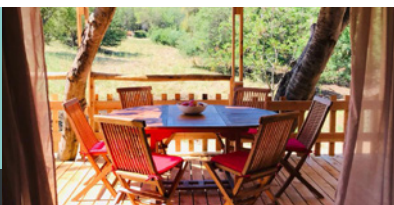

LODGE LUXE NATURE (2 à 6 pers.)

2020-2022 - 40 m²

	01/01 au 05/02	05/02 au 21/05	21/05 au 11/06*	11/06 au 02/07*	02/07 au 9/07*	9/07 au 23/07 *	23/07 au 20/08 *	20/08 au 27/08*	27/08 au 17/09*	17/09 au 10/10*	10/10 au 06/11	06/11 au 17/12	17/12 au 03/01
3 chambres 2 SDB Terrasse 25 à 30 m²													
semaine (à partir de 7 nuits)	525 €	715 €	795 €	890 €	1 380 €	1 555 €	1 725 €	1 555 €	890 €	715 €	585 €	525 €	585 €
nuît (de 2 à 6 nuits)	125 €	145 €	158 €	185 €	215 €	271 €	310 €	271 €	185 €	145 €	132 €	125 €	132 €
Du 3/06 au 24/09 JOUR D'ARRIVÉE/DÉPART**	vendredi samedi dimanche lundi mercredi